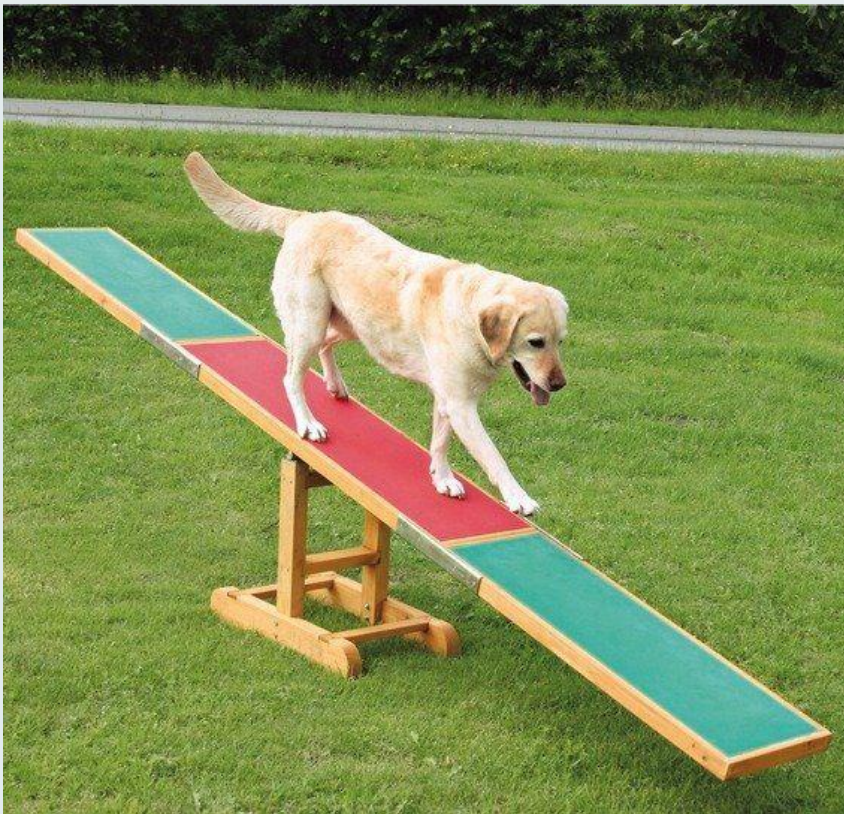

Veřejné psí hřiště - Na Hraničce

Návrh využití prostoru rekultivované skládky
odpadu u dálnice D2 na území Kostic

Veřejné psí hřiště - Na Hraničce

- Navrhujeme využít oplocený prostor rekultivované skládky odpadu u dálnice D2 na území Kostic pro veřejné psí hřiště
- Místo, kde by bylo možné pustit psa „na volno“ - pro aportování, cvičení na překážkách nebo jen nácvik volného pohybu a socializaci
- Jde o bezplatné zpřístupnění prostoru veřejnosti za předem stanovených podmínek
- Oplocení je zcela vyhovující
- Vybavením by měly být agility překážky, případně lavičky
- Nemá to být místo, kde se budou chodit psi venčit, i zde by měly být psí koše na úklid exkrementů
- Nedojde k nevratnému poškození pozemku

Veřejné psí hřiště - Na Hraničce

Návrhy agility překážek

Veřejné psí hřiště - Na Hraničce

Návrhy agility překážek

Veřejné psí hřiště - Na Hraničce

Návrhy agility překážek

Veřejné psí hřiště - Na Hraničce

Orientační návrh rozpočtu: